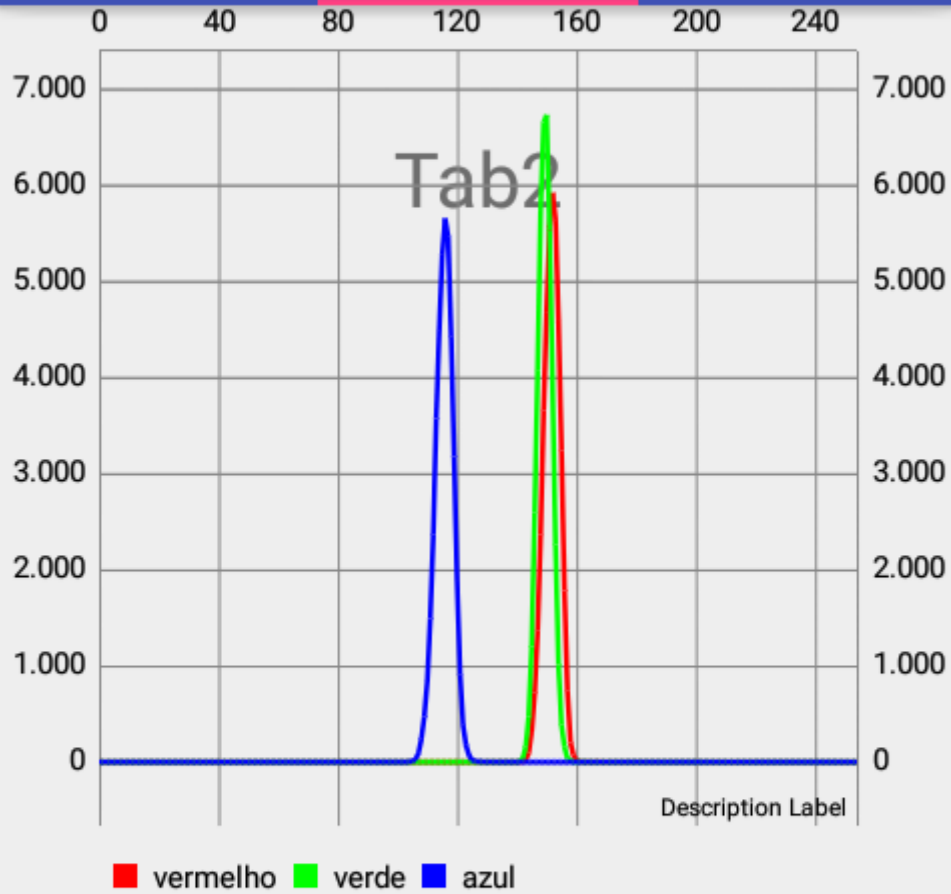

TAB1

TAB2

TAB3

Dia 1
1mg 6

SELECIONAR

Mediana Vermelho: 154.0
Mediana Verde: 152.0
Mediana Azul: 117.0
Media Vermelho: 147.10715696318488
Media Verde: 144.10716851903538
Media Azul: 111.10682138158421
Menor/Maior Vermelho: 142/167
Menor/Maior Verde: 141/164
Menor/Maior Azul: 104/131
Luma: 142.36234099893758
Luma Precisa: 96.18075429423281

Prototipo

TAB1

TAB2

TAB3

Máximo Vermelho: 152

Máximo Verde: 150

Máximo Azul: 116

ATUALIZ
AR