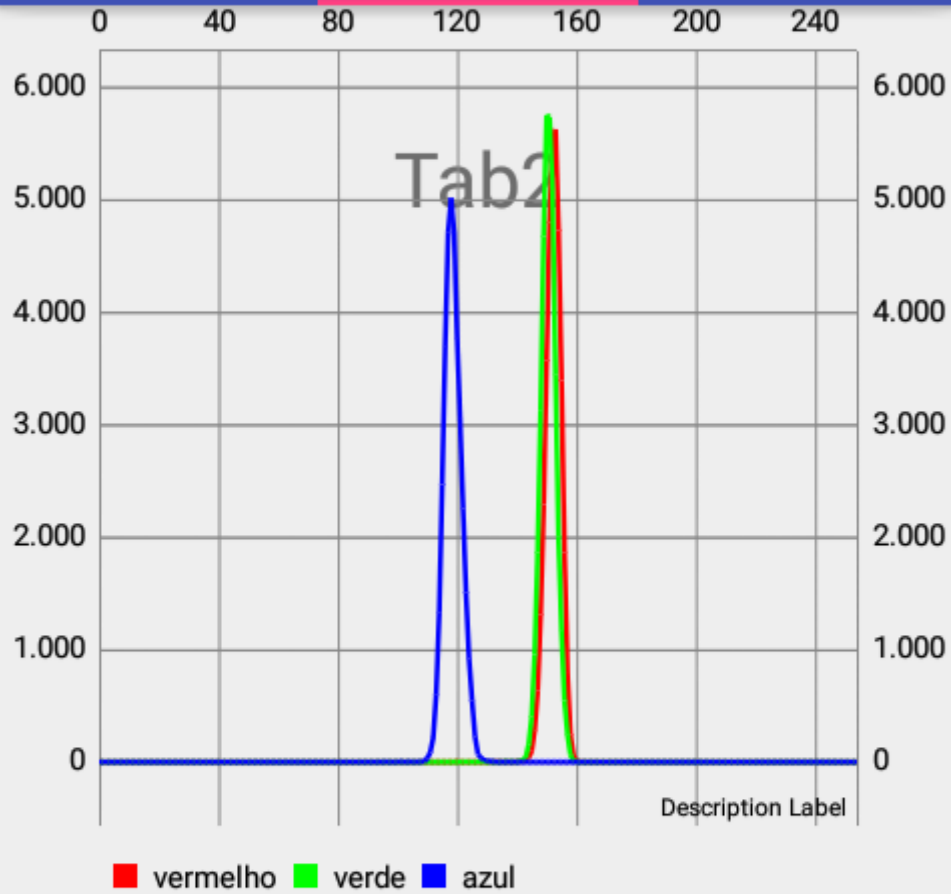

Prototipo

TAB1

TAB2

TAB3

Máximo Vermelho: 153

Máximo Verde: 150

Máximo Azul: 118

ATUALIZ
AR

RESETAR