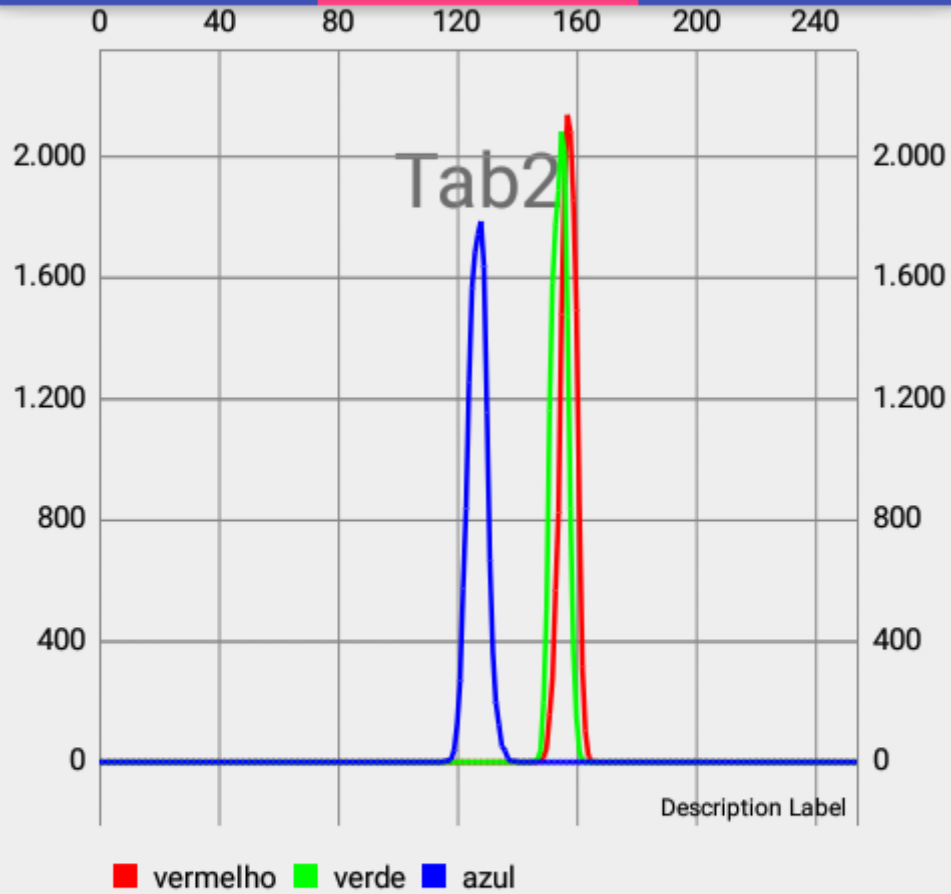

Prototipo

TAB1

TAB2

TAB3

■ vermelho ■ verde ■ azul

Máximo Vermelho: 153

Máximo Verde: 151

Máximo Azul: 117

ATUALIZ
AR

RESETAR

Prototipo

TAB1

TAB2

TAB3

Dia 1
1mg 16

SELECIONAR

Mediana Vermelho: 156.0
Mediana Verde: 154.0
Mediana Azul: 127.0
Media Vermelho: 152.32778862883103
Media Verde: 152.32369919885647
Media Azul: 126.3077385352994
Menor/Maior Vermelho: 147/165
Menor/Maior Verde: 146/162
Menor/Maior Azul: 116/139
Luma: 150.44621625176023
Luma Precisa: 101.37375363262755

Prototipo

TAB1

TAB2

TAB3

Máximo Vermelho: 157

Máximo Verde: 155

Máximo Azul: 128

ATUALIZ
AR