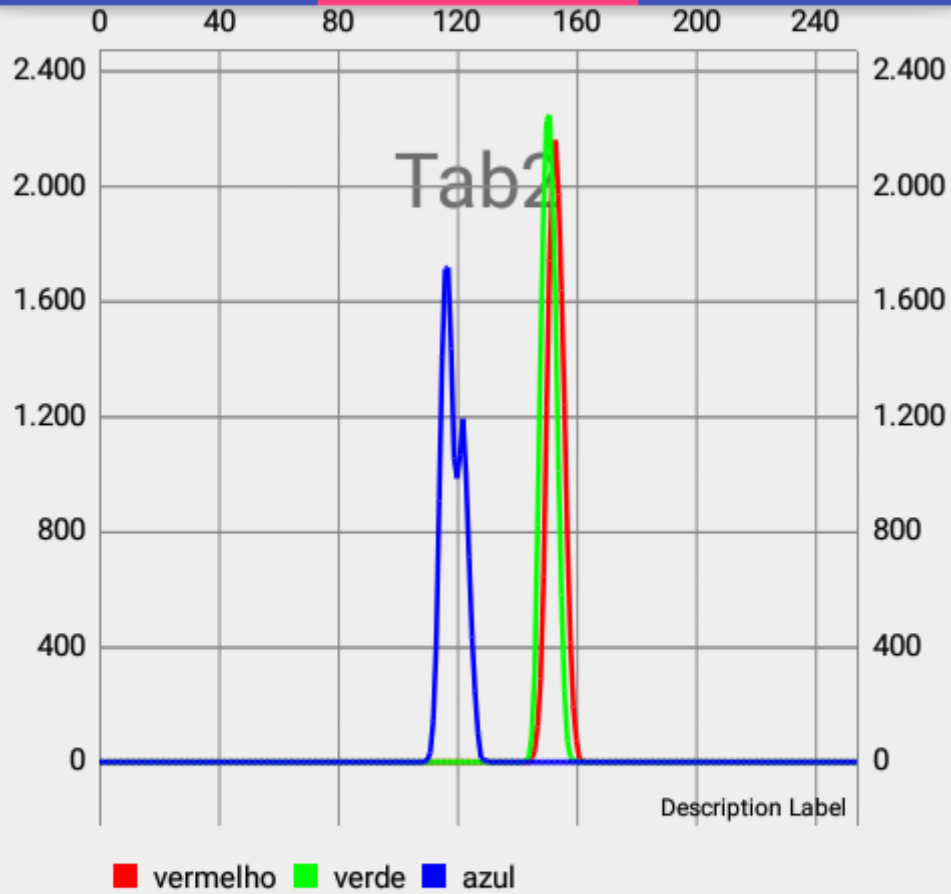

Prototipo

TAB1

TAB2

TAB3

Máximo Vermelho: 154

Máximo Verde: 151

Máximo Azul: 123

ATUALIZ
AR

RESETAR

Prototipo

TAB1

TAB2

TAB3

Dia 1
1mg 15

SELECIONAR

Mediana Vermelho: 153.0
Mediana Verde: 151.0
Mediana Azul: 120.0
Media Vermelho: 147.7900899911662
Media Verde: 148.2808298135539
Media Azul: 114.27966729573808
Menor/Maior Vermelho: 145/162
Menor/Maior Verde: 143/160
Menor/Maior Azul: 110/130
Luma: 145.721614593528
Luma Precisa: 98.48108160307518

Prototipo

TAB1

TAB2

TAB3

■ vermelho ■ verde ■ azul

Máximo Vermelho: 153

Máximo Verde: 151

Máximo Azul: 117