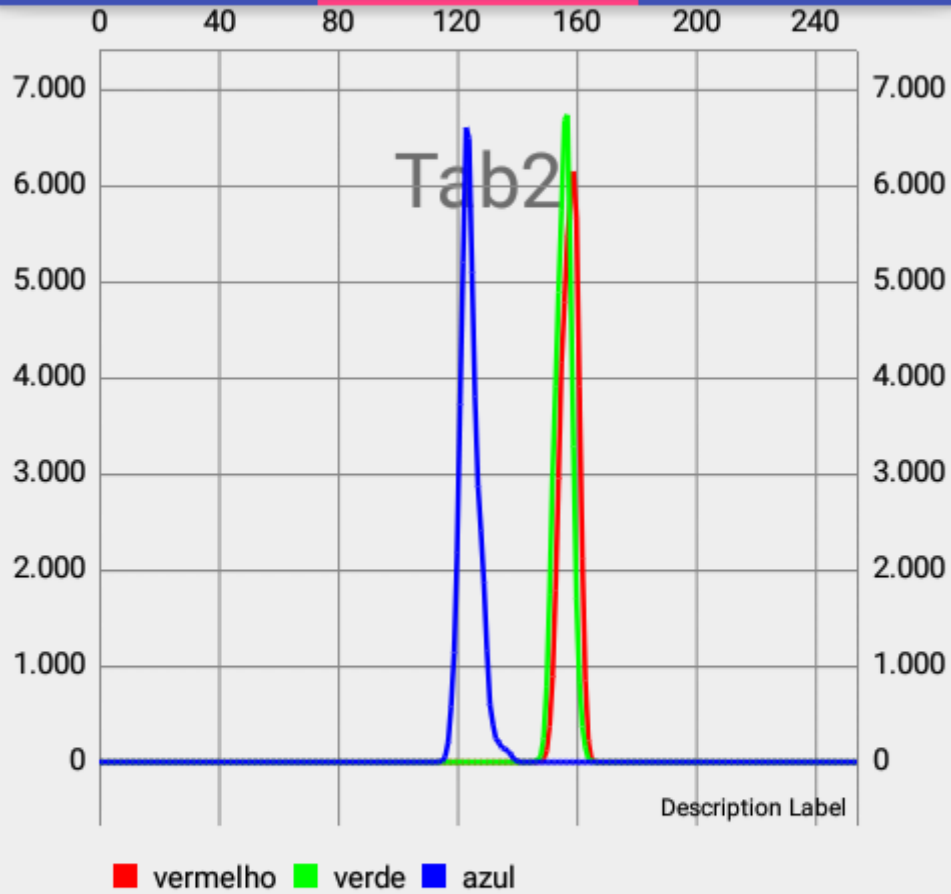

RESETAR

Prototipo

TAB1

TAB2

TAB3

Dia 1
1mg 8

SELECIONAR

Mediana Vermelho: 156.0
Mediana Verde: 155.0
Mediana Azul: 127.0
Media Vermelho: 155.62246252757754
Media Verde: 155.49715782863345
Media Azul: 129.1185252831622
Menor/Maior Vermelho: 146/166
Menor/Maior Verde: 146/165
Menor/Maior Azul: 114/140
Luma: 153.61926033784593
Luma Precisa: 103.50492166561419

Prototipo

TAB1

TAB2

TAB3

Máximo Vermelho: 159
Máximo Verde: 157
Máximo Azul: 123

ATUALIZ
AR

RESETAR

Prototipo