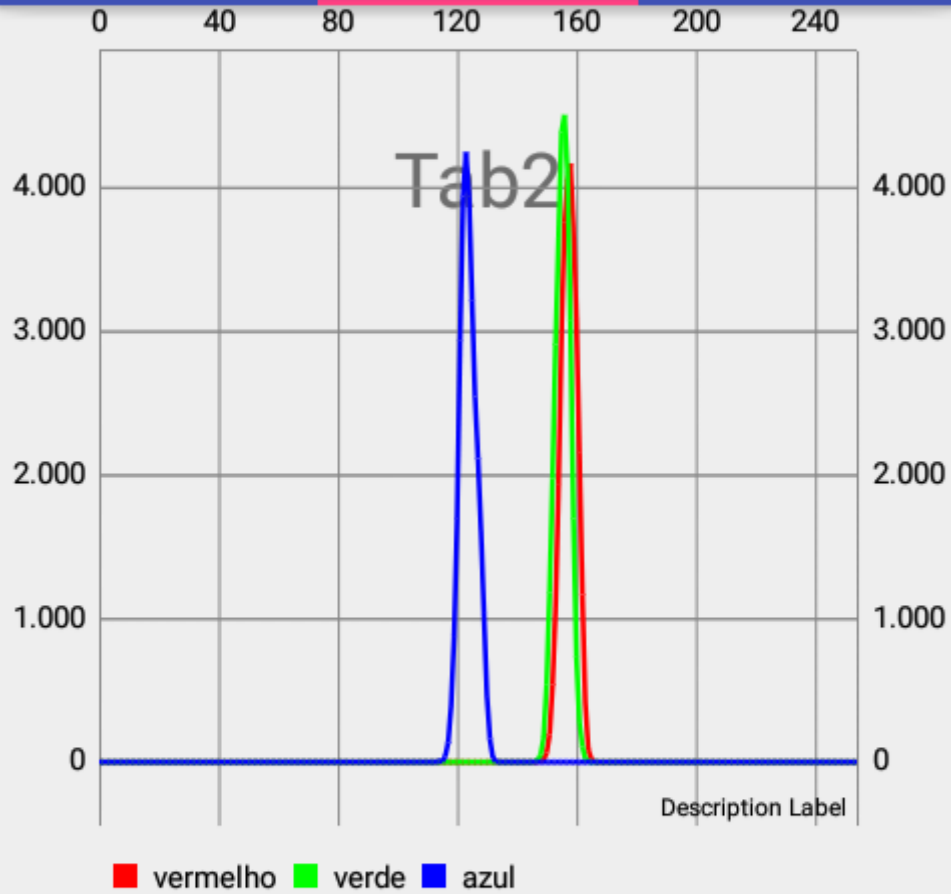

TAB1

TAB2

TAB3

Dia 1
1mg 9

SELECIONAR

Mediana Vermelho: 156.0
Mediana Verde: 155.0
Mediana Azul: 123.0
Media Vermelho: 155.14256476540533
Media Verde: 154.38682746065962
Media Azul: 124.26567267553055
Menor/Maior Vermelho: 147/165
Menor/Maior Verde: 147/164
Menor/Maior Azul: 114/133
Luma: 152.37274983616226
Luma Precisa: 102.78812433225042

Prototipo

TAB1

TAB2

TAB3

Máximo Vermelho: 158

Máximo Verde: 156

Máximo Azul: 123

ATUALIZ
AR