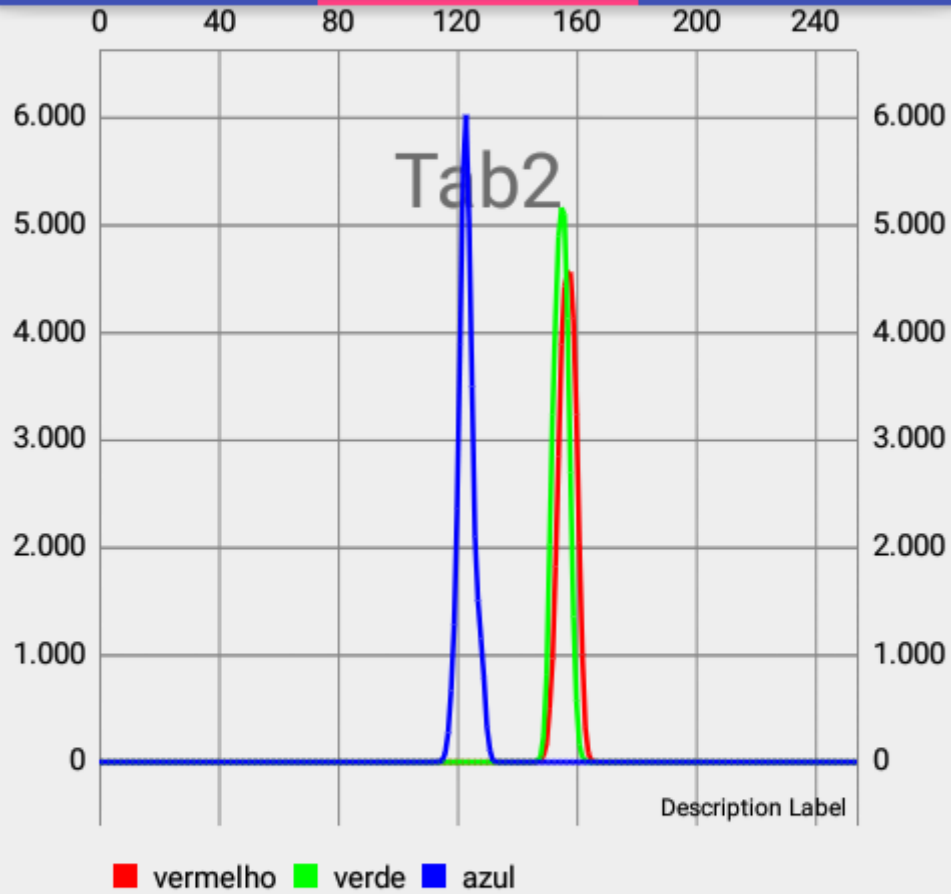

Prototipo

TAB1

TAB2

TAB3

Máximo Vermelho: 158

Máximo Verde: 155

Máximo Azul: 123

ATUALIZ
AR

RESETAR