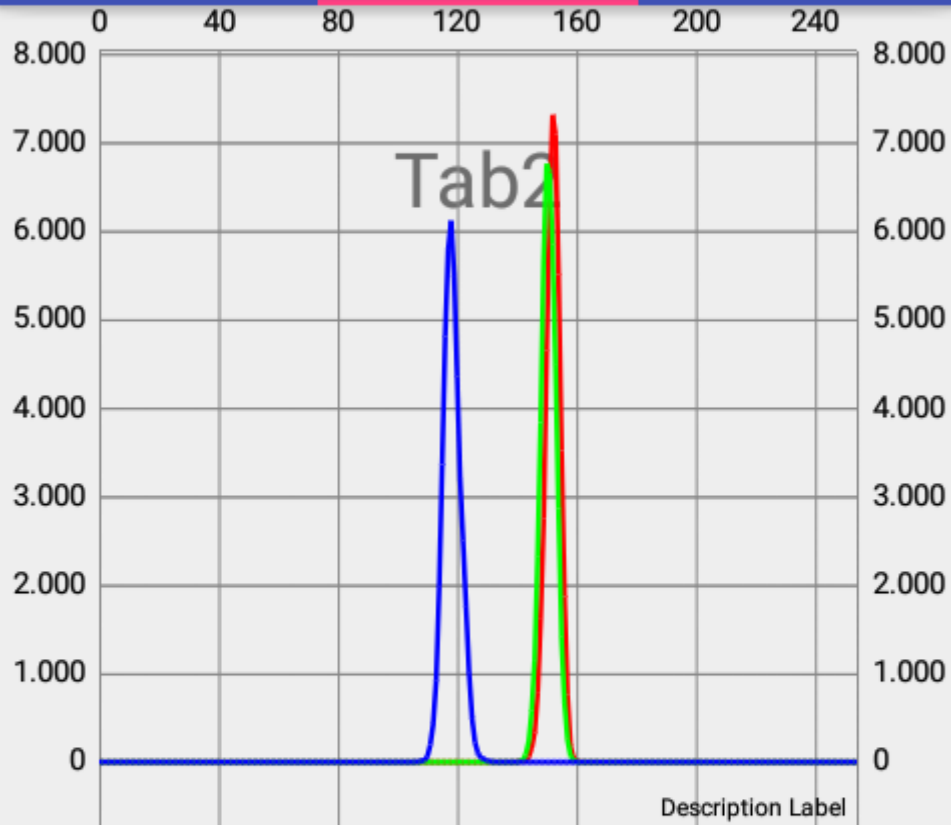

Prototipo

TAB1

TAB2

TAB3

■ vermelho ■ verde ■ azul

Máximo Vermelho: 152

Máximo Verde: 150

Máximo Azul: 118

ATUALIZ
AR

RESETAR