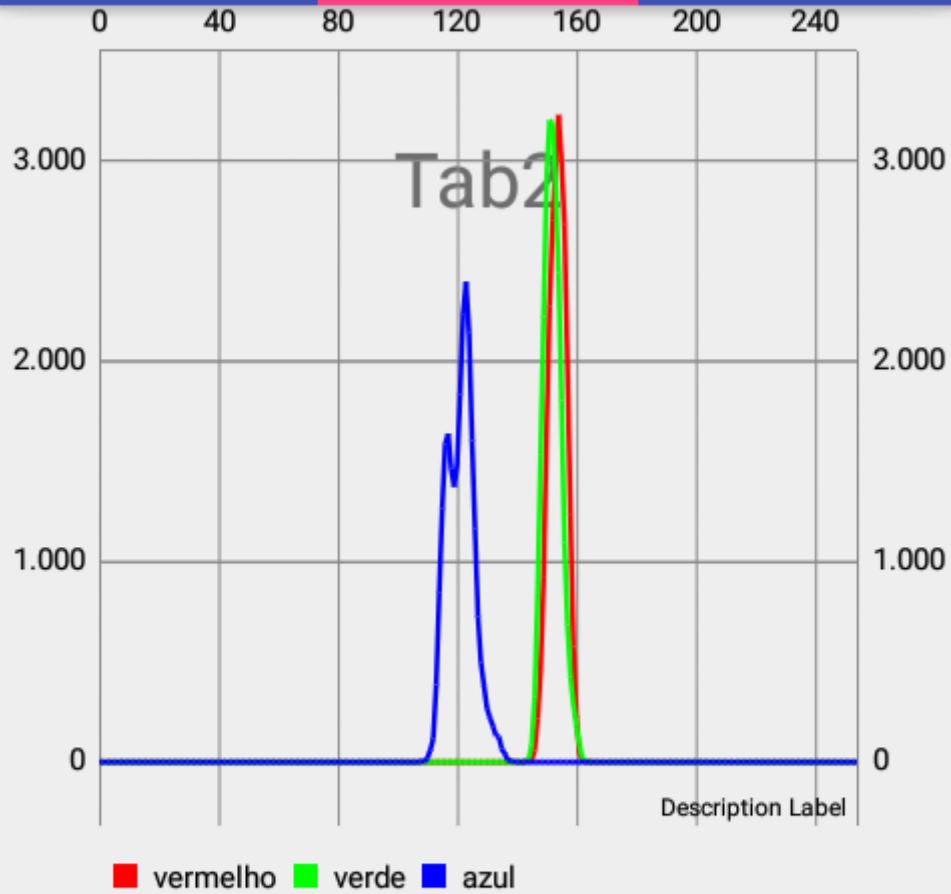

Prototipo

TAB1

TAB2

TAB3

Máximo Vermelho: 155

Máximo Verde: 151

Máximo Azul: 123

ATUALIZ
AR

RESETAR

Prototipo

TAB1

TAB2

TAB3

Dia 1
1mg 14

SELECIONAR

Mediana Vermelho: 153.0
Mediana Verde: 154.0
Mediana Azul: 123.0
Media Vermelho: 151.21450905694746
Media Verde: 151.22231408021503
Media Azul: 123.25771817957299
Menor/Maior Vermelho: 143/163
Menor/Maior Verde: 144/164
Menor/Maior Azul: 108/139
Luma: 149.20161090824197
Luma Precisa: 100.60486026497055

Prototipo

TAB1

TAB2

TAB3

Máximo Vermelho: 154

Máximo Verde: 151

Máximo Azul: 123

ATUALIZ
AR