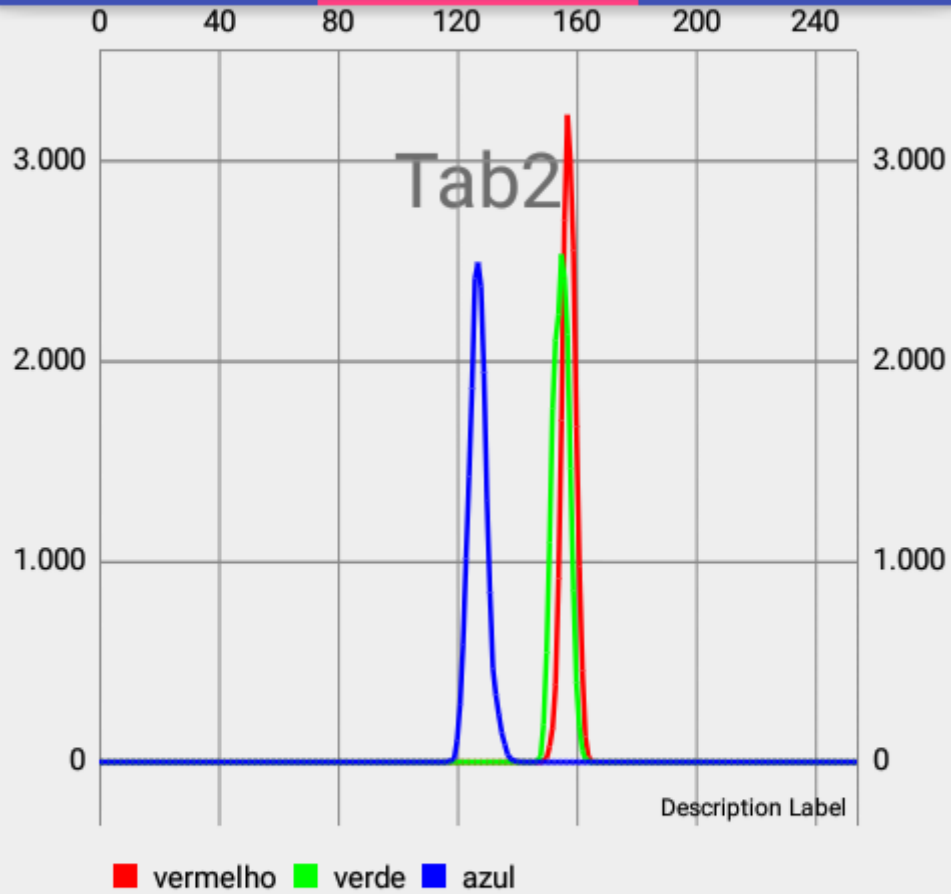

Luma: 151.0989878711606

Luma Precisa: 101.78795134089978

Prototipo

TAB1

TAB2

TAB3

Máximo Vermelho: 158

Máximo Verde: 154

Máximo Azul: 125

ATUALIZ
AR

RESETAR

Prototipo

TAB1

TAB2

TAB3

Dia 1
1mg 18

SELECIONAR

Mediana Vermelho: 157.0
Mediana Verde: 155.0
Mediana Azul: 129.0
Media Vermelho: 151.51193129870313
Media Verde: 152.4816604838075
Media Azul: 126.99757802363689
Menor/Maior Vermelho: 149/165
Menor/Maior Verde: 147/164
Menor/Maior Azul: 117/141
Luma: 150.43554530543
Luma Precisa: 101.35747314598872

Prototipo

TAB1

TAB2

TAB3

Máximo Vermelho: 157
Máximo Verde: 155
Máximo Azul: 127

ATUALIZ
AR

RESETAR

Prototipo