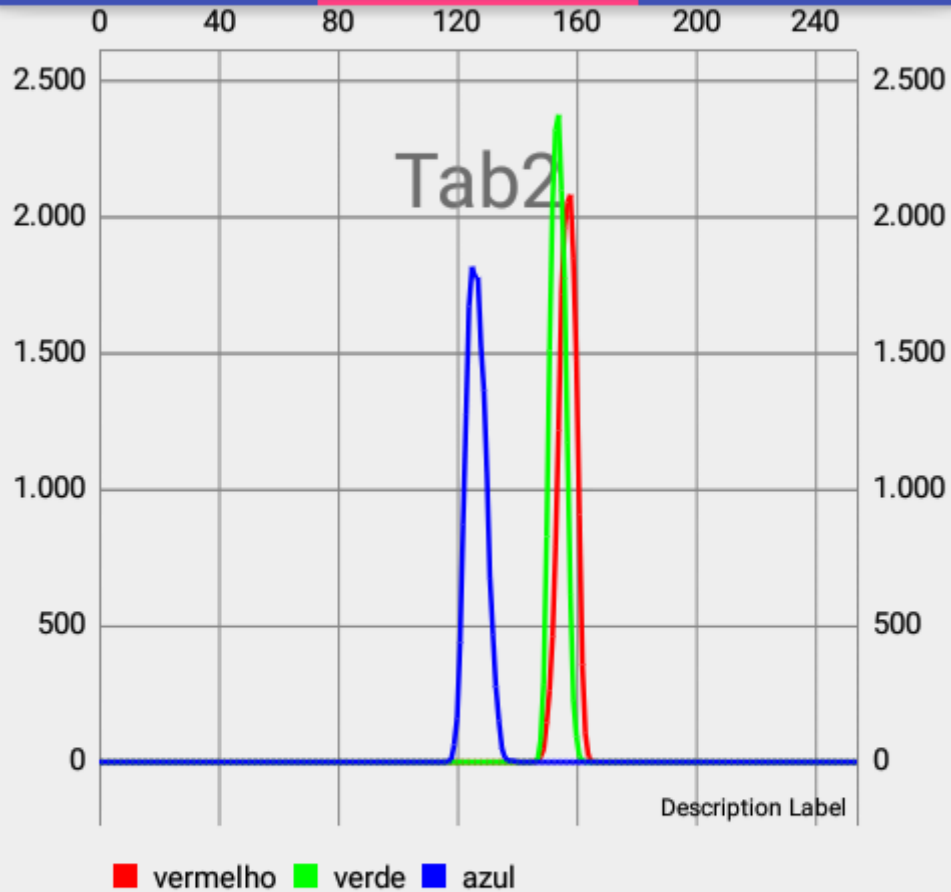

Mediana Verde: 154.0

Mediana Azul: 128.0

Media Vermelho: 150.52452893427568

Media Verde: 153.5008625505771

Media Azul: 128.9980072515355

Menor/Maior Vermelho: 146/165

Menor/Maior Verde: 147/162

Menor/Maior Azul: 117/139

Luma: 151.0989878711606

Luma Precisa: 101.78795134089978

Prototipo

TAB1

TAB2

TAB3

Máximo Vermelho: 158

Máximo Verde: 154

Máximo Azul: 125

ATUALIZ
AR

RESETAR

Prototipo

TAB1

TAB2

TAB3

Dia 1
1mg 18

SELECIONAR

Mediana Vermelho: 157.0
Mediana Verde: 155.0
Mediana Azul: 129.0
Media Vermelho: 151.51193129870313
Media Verde: 152.4816604838075
Media Azul: 126.99757802363689
Menor/Maior Vermelho: 149/165
Menor/Maior Verde: 147/164
Menor/Maior Azul: 117/141
Luma: 150.43554530543
Luma Precisa: 101.35747314598872