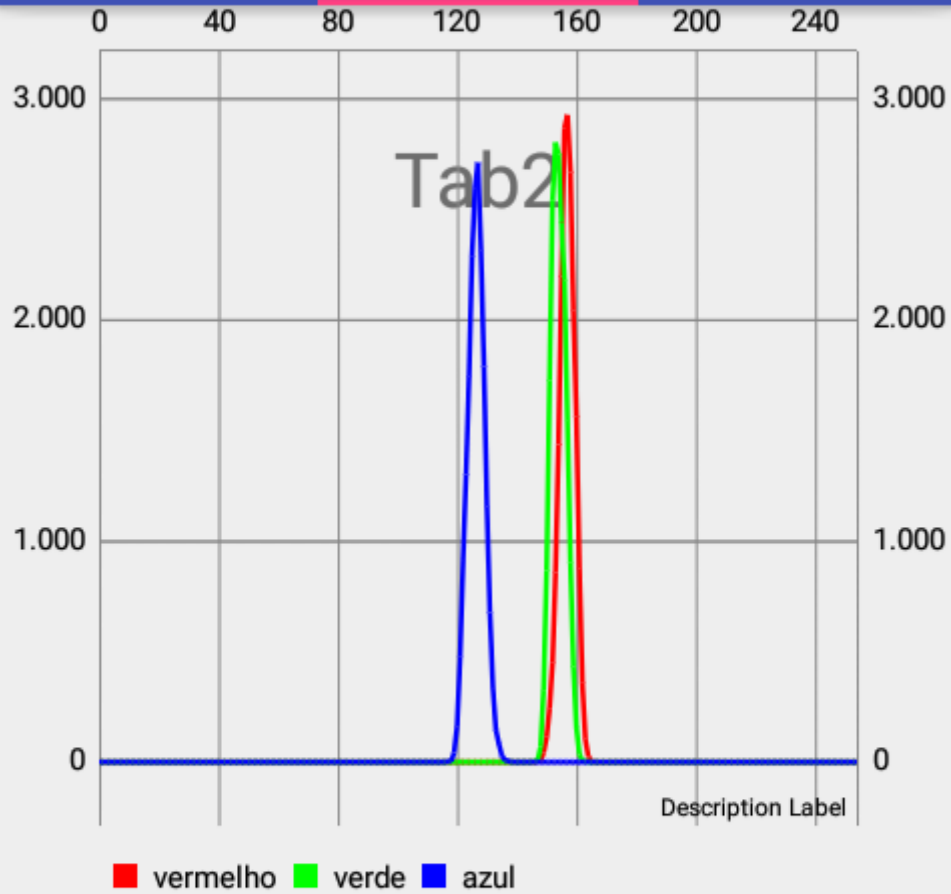

Prototipo

TAB1

TAB2

TAB3

Máximo Vermelho: 157
Máximo Verde: 153
Máximo Azul: 127

ATUALIZ
AR

RESETAR

Prototipo

TAB1

TAB2

TAB3

Dia 1
1mg 1

SELECIONAR

Mediana Vermelho: 147.0
Mediana Verde: 145.0
Mediana Azul: 116.0
Media Vermelho: 146.97574960818955
Media Verde: 147.8472448075802
Media Azul: 116.90585096551084
Menor/Maior Vermelho: 132/162
Menor/Maior Verde: 129/162
Menor/Maior Azul: 98/134
Luma: 145.42799629279236
Luma Precisa: 98.1871297914129