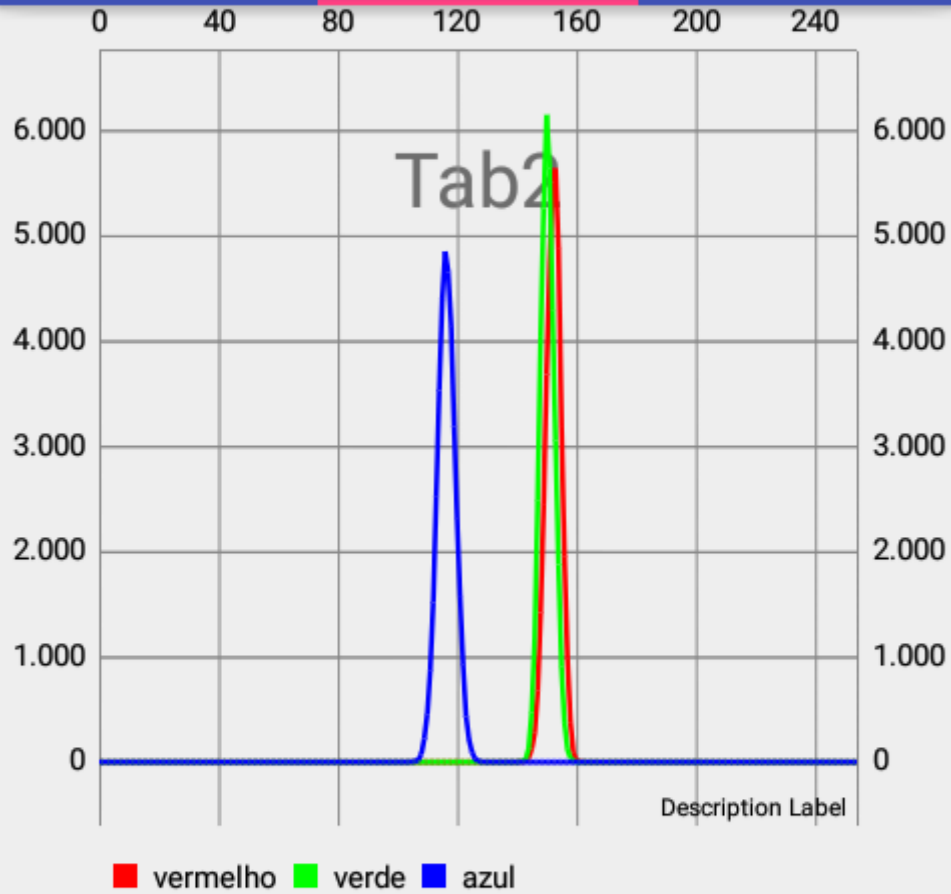

Prototipo

TAB1

TAB2

TAB3

Máximo Vermelho: 153

Máximo Verde: 150

Máximo Azul: 116

ATUALIZ
AR

RESETAR