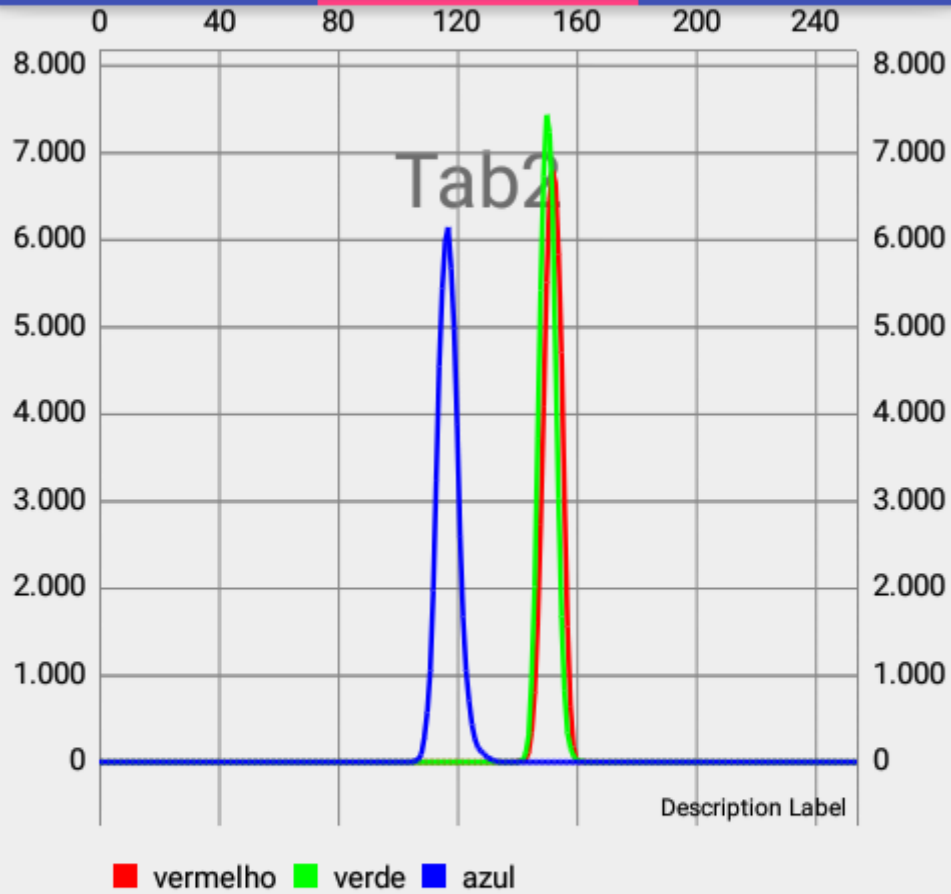

RESETAR

Prototipo

TAB1

TAB2

TAB3

Dia 1
1mg 5

SELECIONAR

Mediana Vermelho: 151.0
Mediana Verde: 151.0
Mediana Azul: 119.0
Media Vermelho: 147.19667449333627
Media Verde: 150.1909389767324
Media Azul: 119.19649317549755
Menor/Maior Vermelho: 140/163
Menor/Maior Verde: 141/162
Menor/Maior Azul: 105/134
Luma: 147.31655936071326
Luma Precisa: 99.46977539488515

Prototipo

TAB1

TAB2

TAB3

Máximo Vermelho: 152
Máximo Verde: 150
Máximo Azul: 117

ATUALIZ
AR

RESETAR

Prototipo