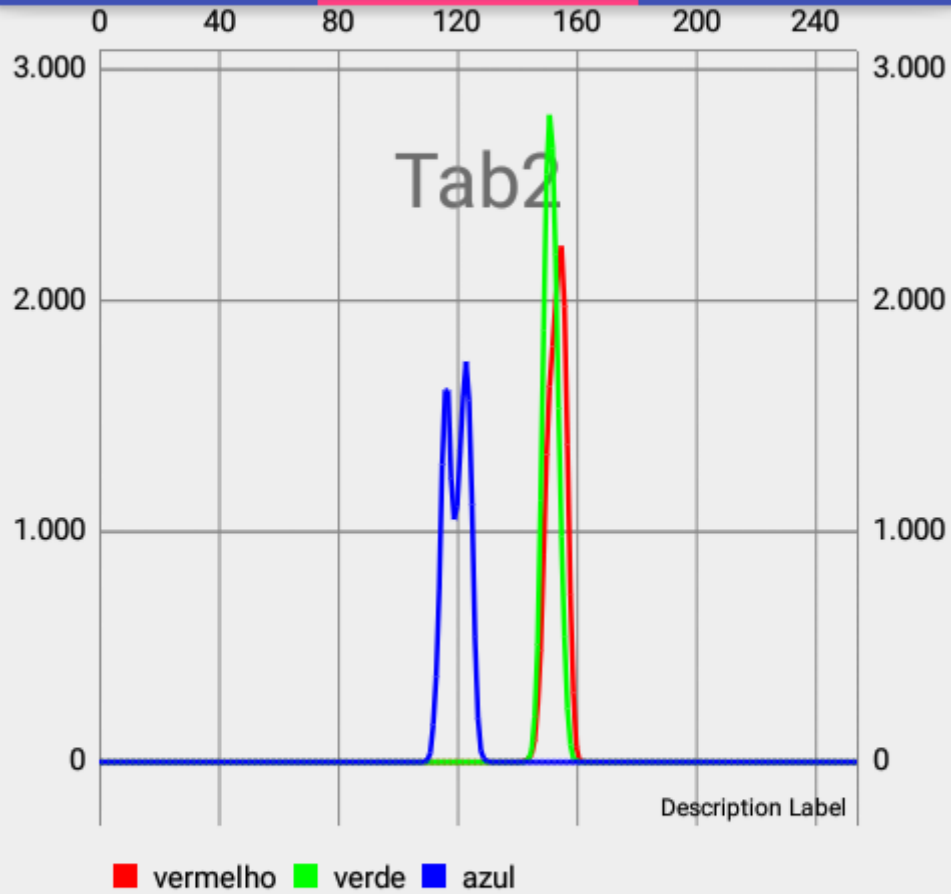

Prototipo

TAB1

TAB2

TAB3

Máximo Vermelho: 154

Máximo Verde: 153

Máximo Azul: 124

ATUALIZ
AR

RESETAR

Prototipo

TAB1

TAB2

TAB3

Dia 1
1mg 13

SELECIONAR

Mediana Vermelho: 152.0
Mediana Verde: 151.0
Mediana Azul: 120.0
Media Vermelho: 148.24713986297144
Media Verde: 148.62213986576626
Media Azul: 115.1279258069129
Menor/Maior Vermelho: 142/162
Menor/Maior Verde: 143/160
Menor/Maior Azul: 110/130
Luma: 146.12413261012287
Luma Precisa: 98.73229432068855

Prototipo

TAB1

TAB2

TAB3

Máximo Vermelho: 155

Máximo Verde: 151

Máximo Azul: 123

ATUALIZ
AR