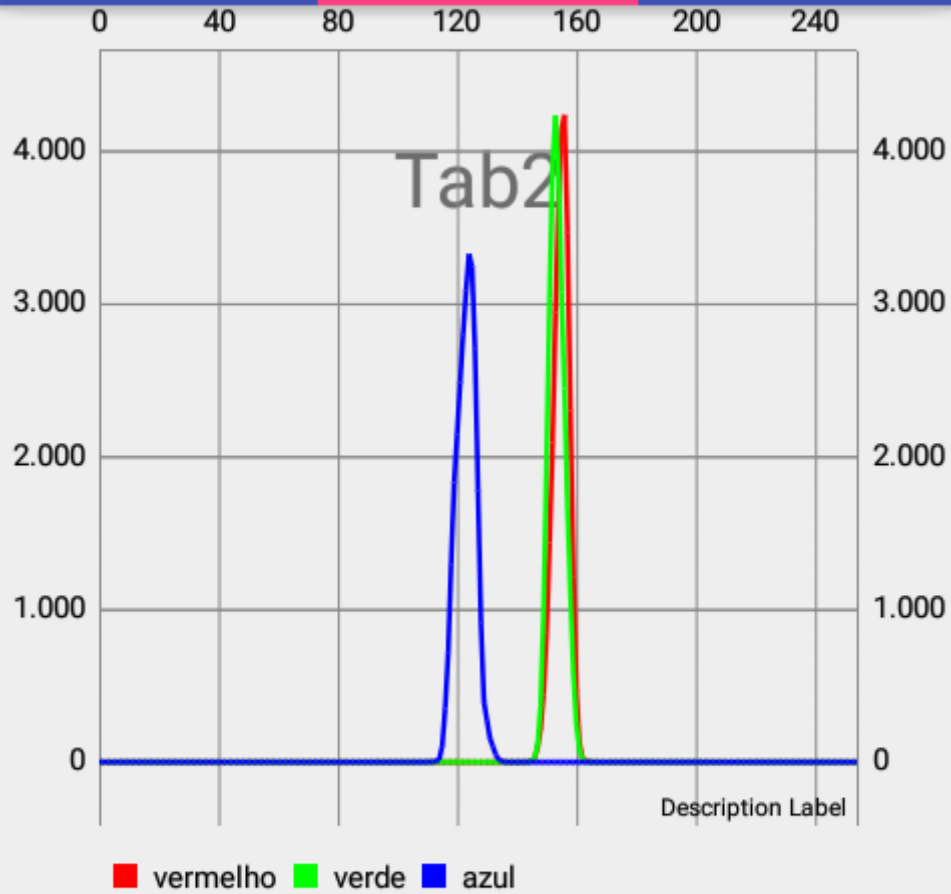

Prototipo

TAB1

TAB2

TAB3

Máximo Vermelho: 158

Máximo Verde: 156

Máximo Azul: 123

ATUALIZ
AR

RESETAR

Prototipo

TAB1

TAB2

TAB3

Dia 1
1mg 10

SELECIONAR

Mediana Vermelho: 154.0
Mediana Verde: 154.0
Mediana Azul: 123.0
Media Vermelho: 148.99452925200492
Media Verde: 153.99406495009558
Media Azul: 123.99539669108015
Menor/Maior Vermelho: 144/164
Menor/Maior Verde: 145/163
Menor/Maior Azul: 111/135
Luma: 150.76525981238058
Luma Precisa: 101.7625965673458

Prototipo

TAB1

TAB2

TAB3

Máximo Vermelho: 156
Máximo Verde: 153
Máximo Azul: 124

ATUALIZ
AR

RESETAR

Prototipo