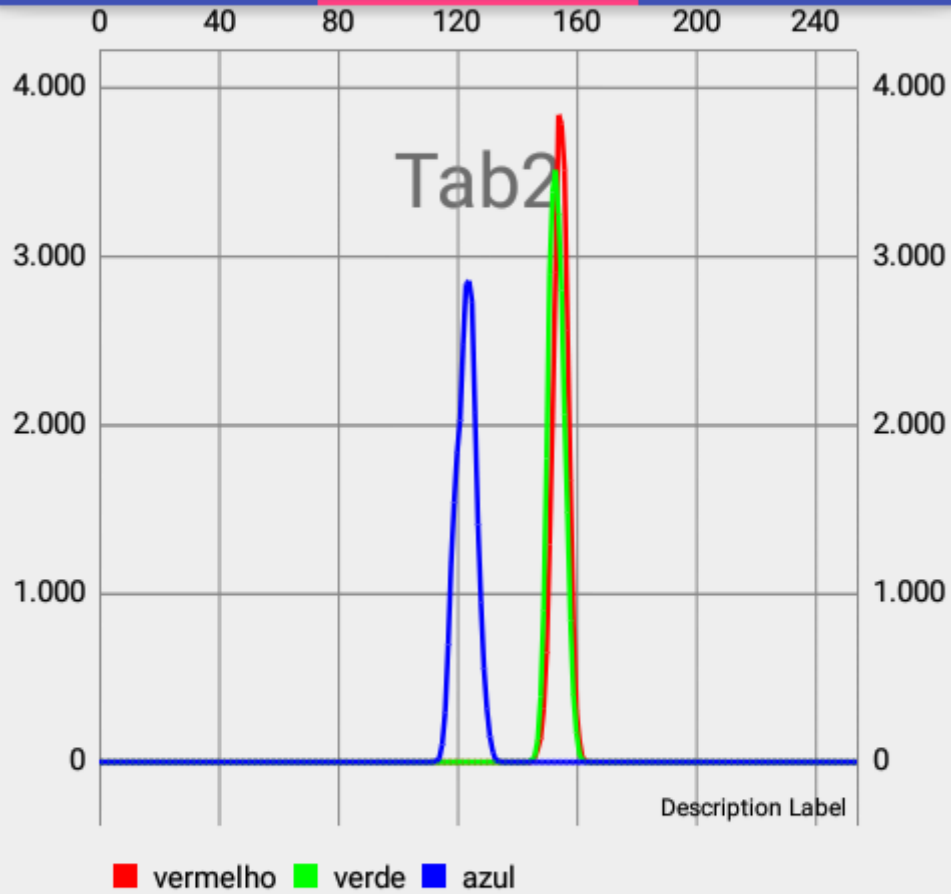

Prototipo

TAB1

TAB2

TAB3

Máximo Vermelho: 155

Máximo Verde: 152

Máximo Azul: 124

ATUALIZ
AR

RESETAR

Prototipo

TAB1

TAB2

TAB3

Dia 1
1mg 12

SELECIONAR

Mediana Vermelho: 154.0
Mediana Verde: 154.0
Mediana Azul: 123.0
Media Vermelho: 150.24871633366416
Media Verde: 153.24773803931072
Media Azul: 124.24813536381458
Menor/Maior Vermelho: 145/163
Menor/Maior Verde: 145/163
Menor/Maior Azul: 113/134
Luma: 150.51637471151943
Luma Precisa: 101.54301362334184

Prototipo

TAB1

TAB2

TAB3

Máximo Vermelho: 154

Máximo Verde: 153

Máximo Azul: 124

ATUALIZ
AR