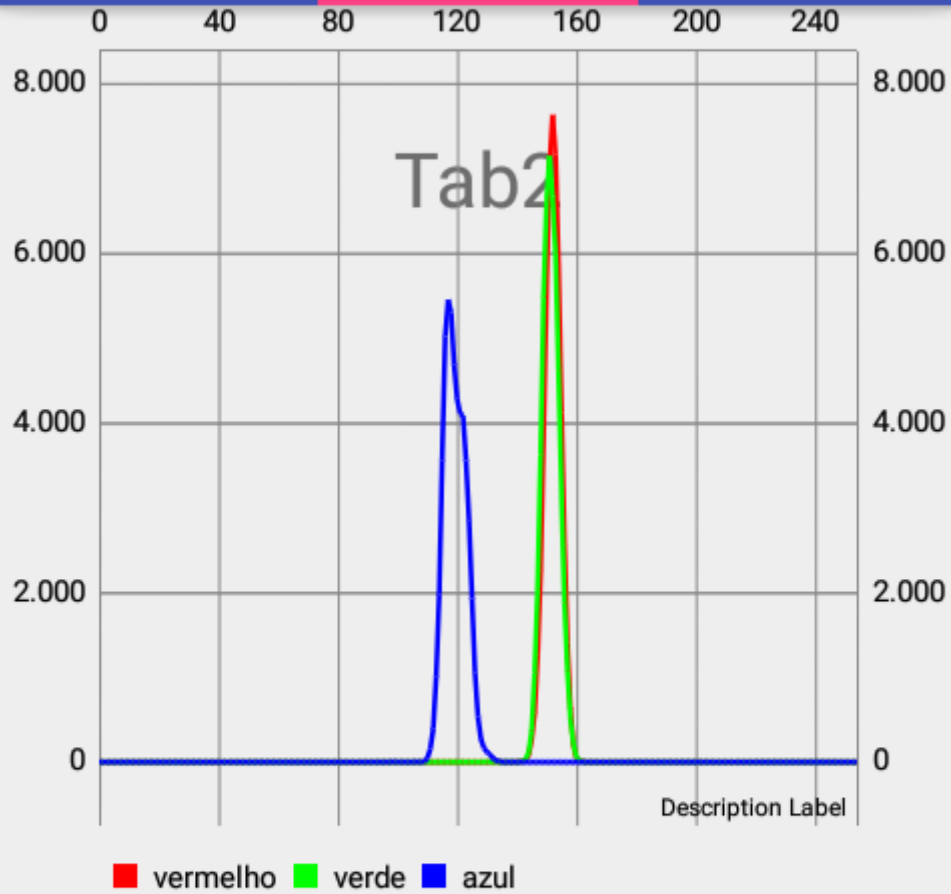

Prototipo

TAB1

TAB2

TAB3

Máximo Vermelho: 152

Máximo Verde: 151

Máximo Azul: 117

ATUALIZ
AR

RESETAR