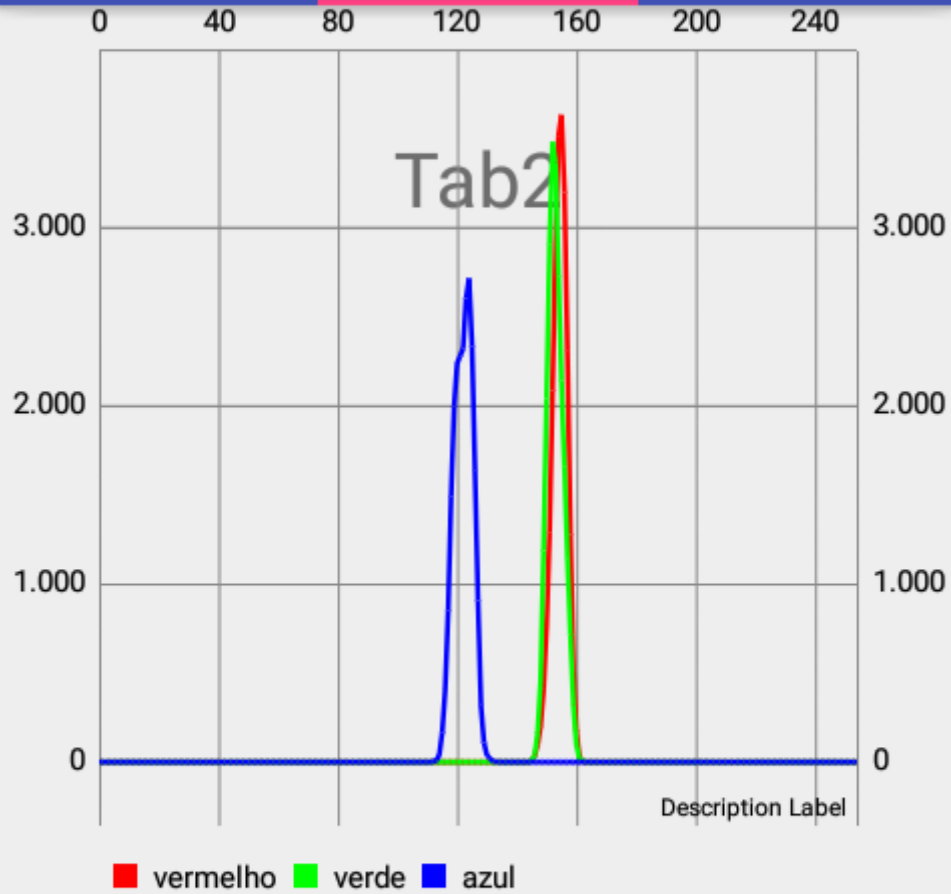

Prototipo

TAB1

TAB2

TAB3

Máximo Vermelho: 156
Máximo Verde: 153
Máximo Azul: 124

ATUALIZ
AR

RESETAR

Prototipo

TAB1

TAB2

TAB3

Dia 1
1mg 11|

SELECIONAR

Mediana Vermelho: 153.0
Mediana Verde: 153.0
Mediana Azul: 122.0
Media Vermelho: 151.6126626785471
Media Verde: 151.6065477187782
Media Azul: 123.60628831964527
Menor/Maior Vermelho: 145/162
Menor/Maior Verde: 145/162
Menor/Maior Azul: 112/133
Luma: 149.58622903060765
Luma Precisa: 100.86291919357141

Prototipo

TAB1

TAB2

TAB3

Máximo Vermelho: 155

Máximo Verde: 152

Máximo Azul: 124

ATUALIZ
AR